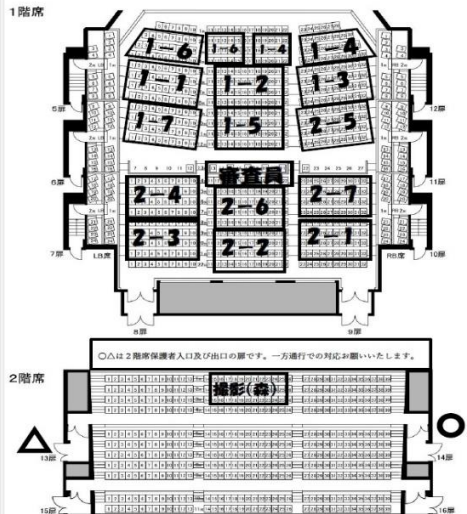

めぐるパーシモンホール 大ホール客席図